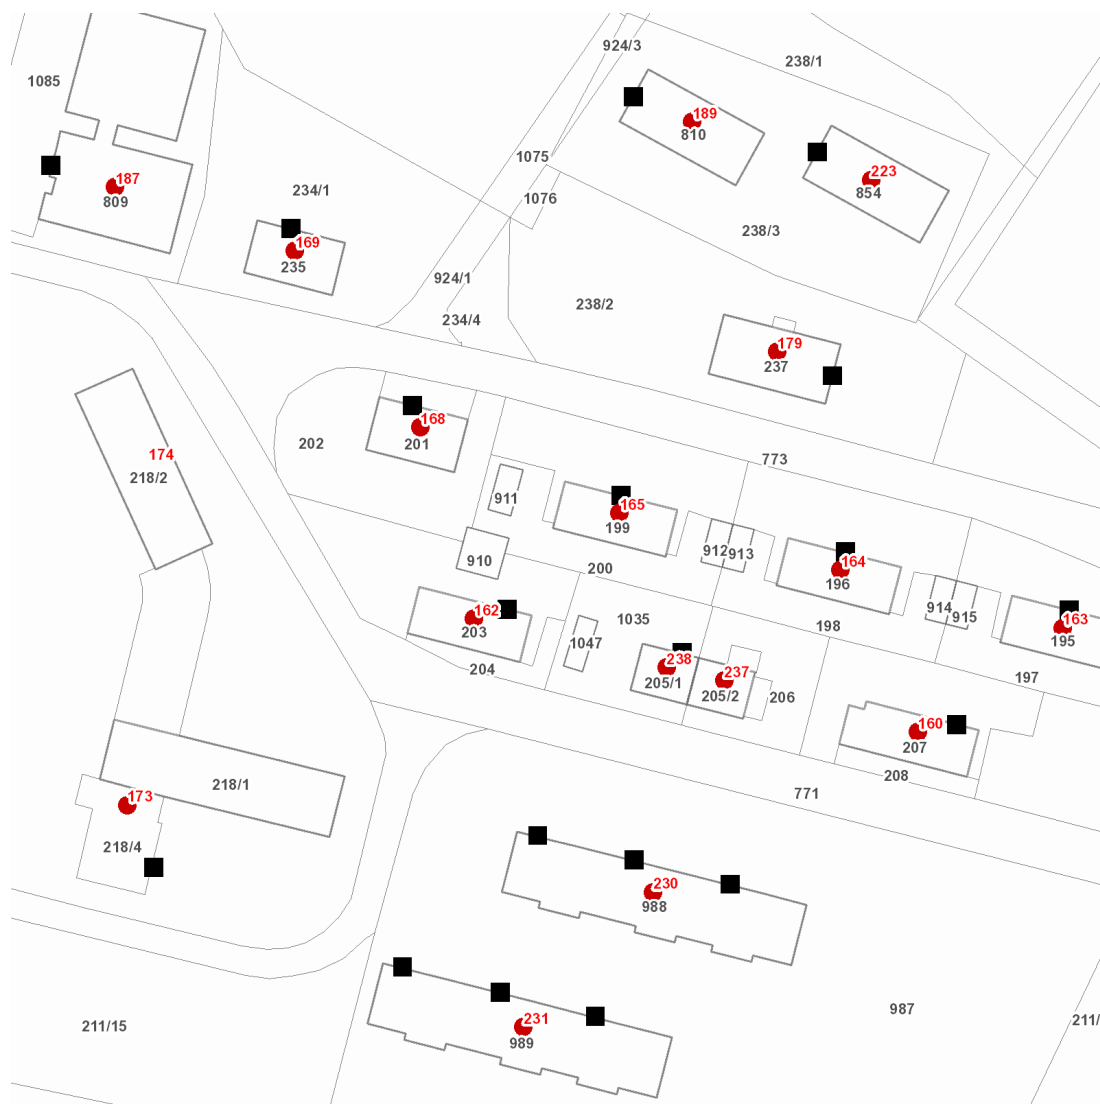

dne **27. 10. 2021** od **10:00** do **12:00** hodin

Plánovaná odstávka zahrnuje tyto lokality:**Radvanice** (okres Trutnov)

č. p. 160, 162, 163, 164, 165, 168, 169, 173, 179, 187, 189, 223, 230, 231, 237, 238

dne 27. 10. 2021 od 10:00 do 12:00 hodin

Orientační mapový podklad odstávkou dotčených lokalit

VYSVĚTLIVKY

- – adresy dotčené odstávkou elektřiny
- – místa připojení k elektrické síti dotčená odstávkou

INFORMACE ZASLÁNA

IDDS: weqb7hj (OBEC RADVANICE)