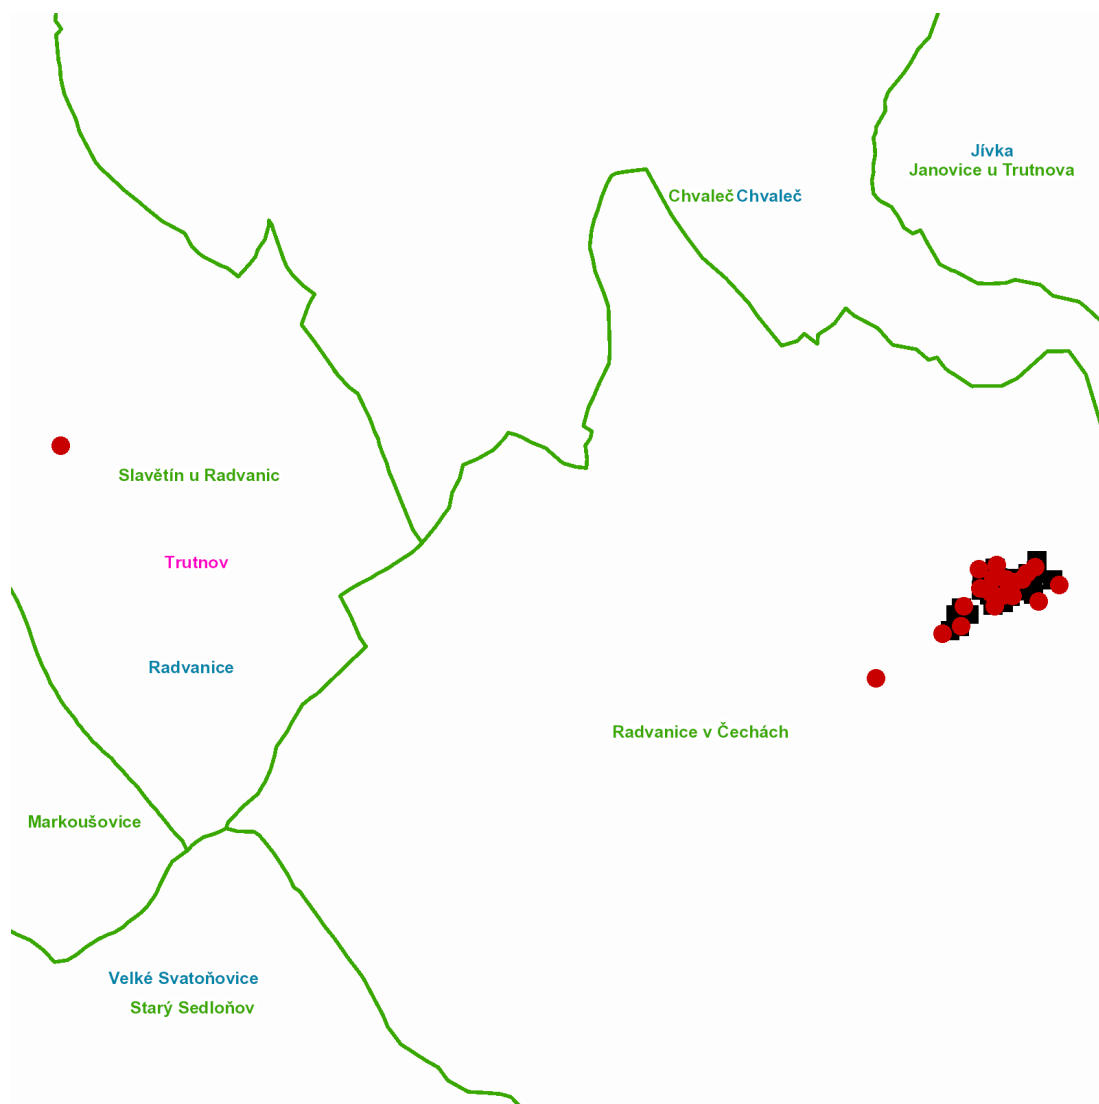

dne **19. 10. 2021** od **11:00** do **13:00** hodin

Plánovaná odstávka zahrnuje tyto lokality:**Radvanice** (okres Trutnov)

č. p. 27, 39, 46, 49, 51, 52, 68, 130

č. ev. 6, 8, 9, 10, 11, 13, 17, 18, 43, 45, 55

dne 19. 10. 2021 od 11:00 do 13:00 hodin**Orientační mapový podklad odstávkou dotčených lokalit****VYSVĚTLIVKY**

- – adresy dotčené odstávkou elektřiny
- – místa připojení k elektrické síti dotčená odstávkou

INFORMACE ZASLÁNA

IDDS: weqb7hj (OBEC RADVANICE)