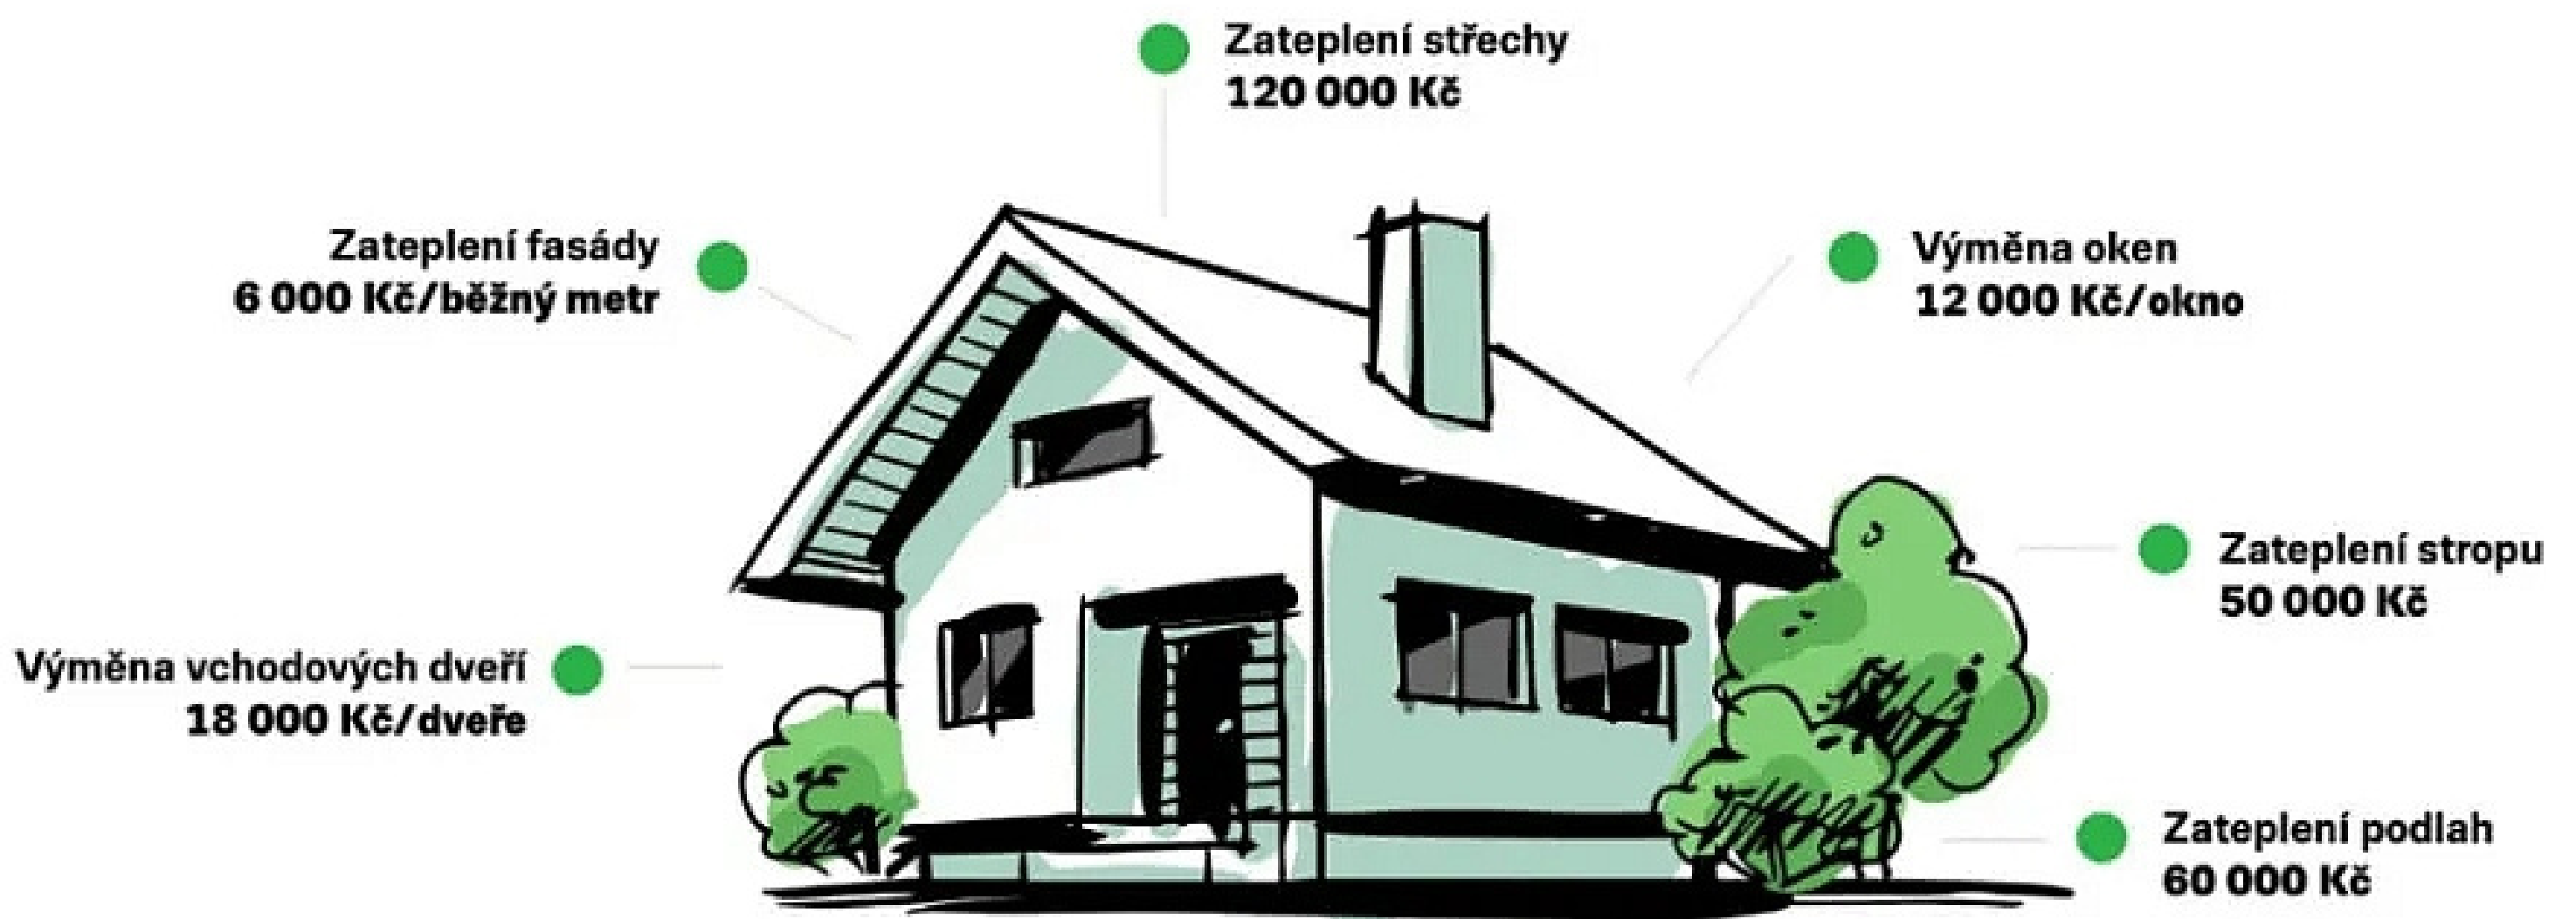

**Nabízíme bezplatnou
pomoc s přípravou
žádosti do programu**

NOVÁ ZELENÁ ÚSPORÁM LIGHT

- I malá změna může přinést velké úspory.
- Podpora pro vlastníky rodinných domů a trvale obývaných rekreačních objektů, kteří jsou nejvíce ohroženi energetickou chudobou.
- Snadno realizovatelná a časově nenáročná zateplení menšího rozsahu.
- Podpora až 150 000 Kč na jeden rodinný dům.
- Jednoduché vyřízení žádosti bez nutnosti dokládání projektu, energetického posouzení a faktur.

nová

zelená

úsporám

light