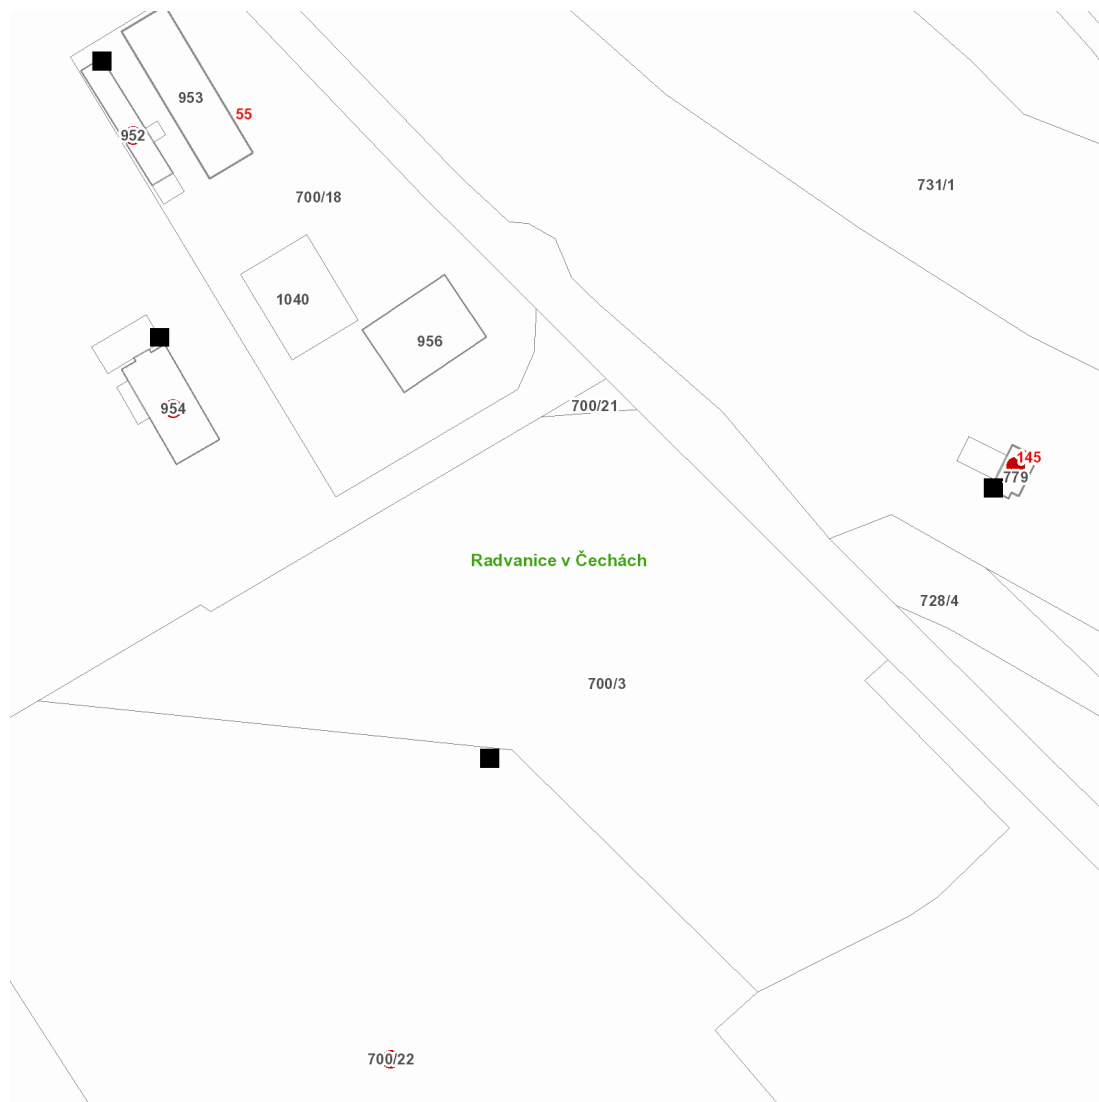

dne **10. 8. 2021** od **7:30** do **17:30** hodin

Plánovaná odstávka zahrnuje tyto lokality:**Radvanice** (okres Trutnov)

č. p. 145

kat. území **Radvanice v Čechách** (kód 738832): parcelní č. 700/22, 952, 954

dne 10. 8. 2021 od 7:30 do 17:30 hodin**Orientační mapový podklad odstávkou dotčených lokalit****VYSVĚTLIVKY**

- – adresy dotčené odstávkou elektřiny
- – místa připojení k elektrické síti dotčená odstávkou